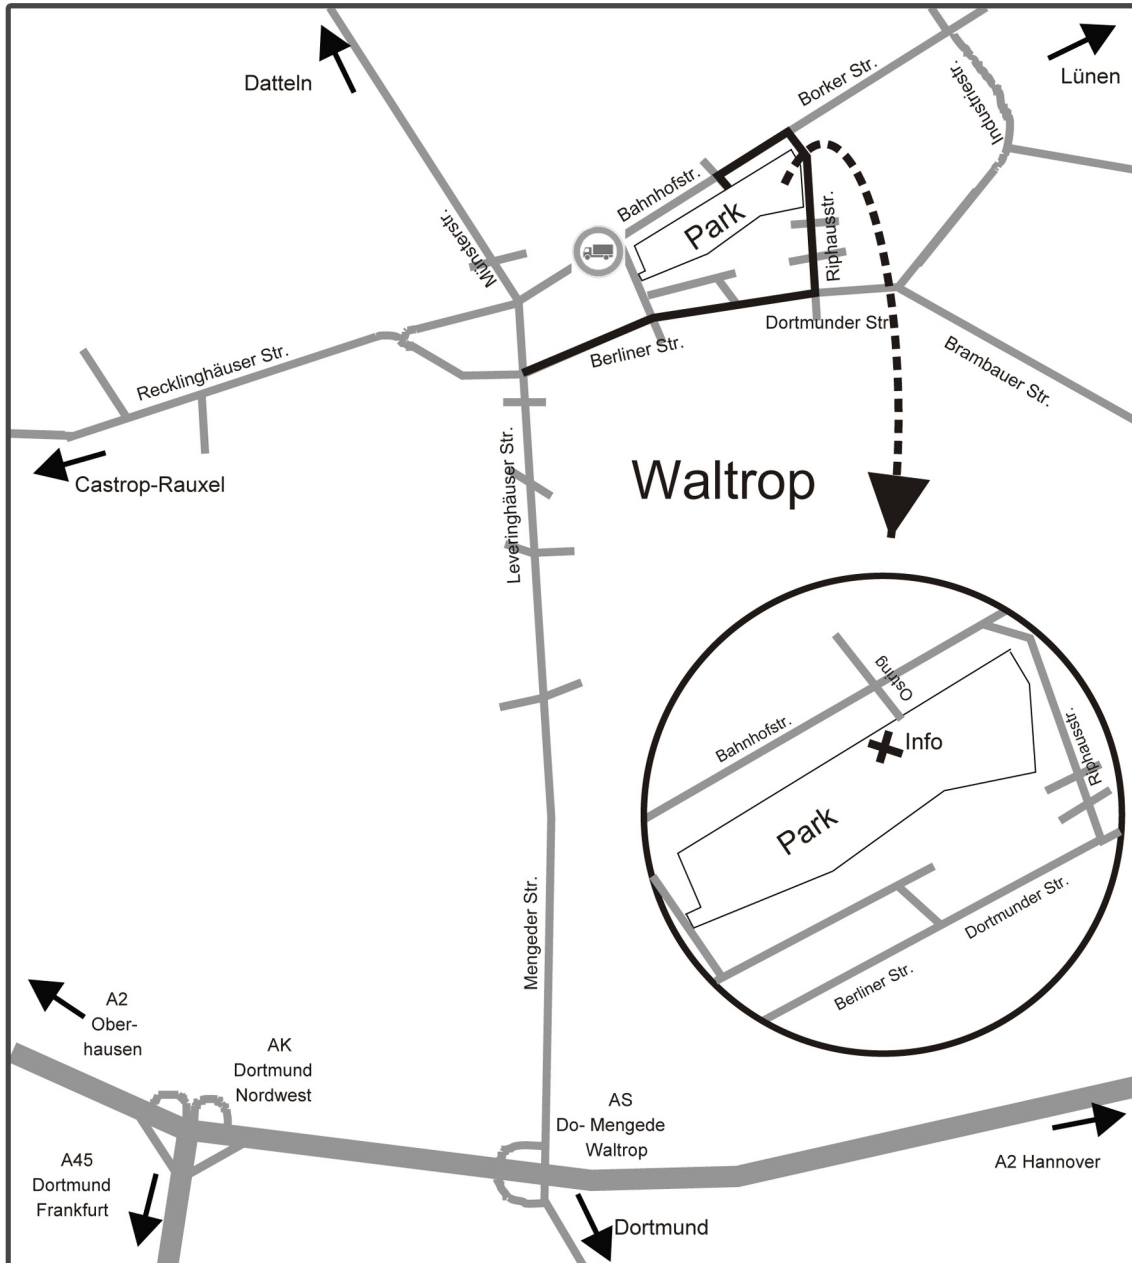

Anfahrt für Künstler

Wegbeschreibung

- A2 von Oberhausen oder Hannover: Abfahrt Waltrop / Do-Mengede
- an der Ampel links Richtung Waltrop
- ca. 4 km geradeaus (über Kanal und danach vier Ampeln)
- an der fünften Ampel rechts Richtung Lünen (Berliner Str.)
- an der dritten Ampel links Richtung Bork (Riphaustr.)
- vor dem Bahnübergang links Richtung Stadtmitte (Bahnhofstr.)
- nächste Straße links zum Parkfest-Eingang (Ostring)

**Die Einfahrt in den Park ist nur über die Einfahrt am Ostring möglich.
Bitte melden Sie sich bei Ihrer Ankunft an der Information!**

Falls Sie bei Ihrer Anreise ein NAVIGATIONSGERÄT verwenden, geben Sie bitte als Zielort folgende Adresse ein: Bahnhofstraße 95, 45731 Waltrop. Von dort ist die Straße „Ostring“ (Einfahrt zum Veranstaltungsgelände) ca. 20m entfernt.